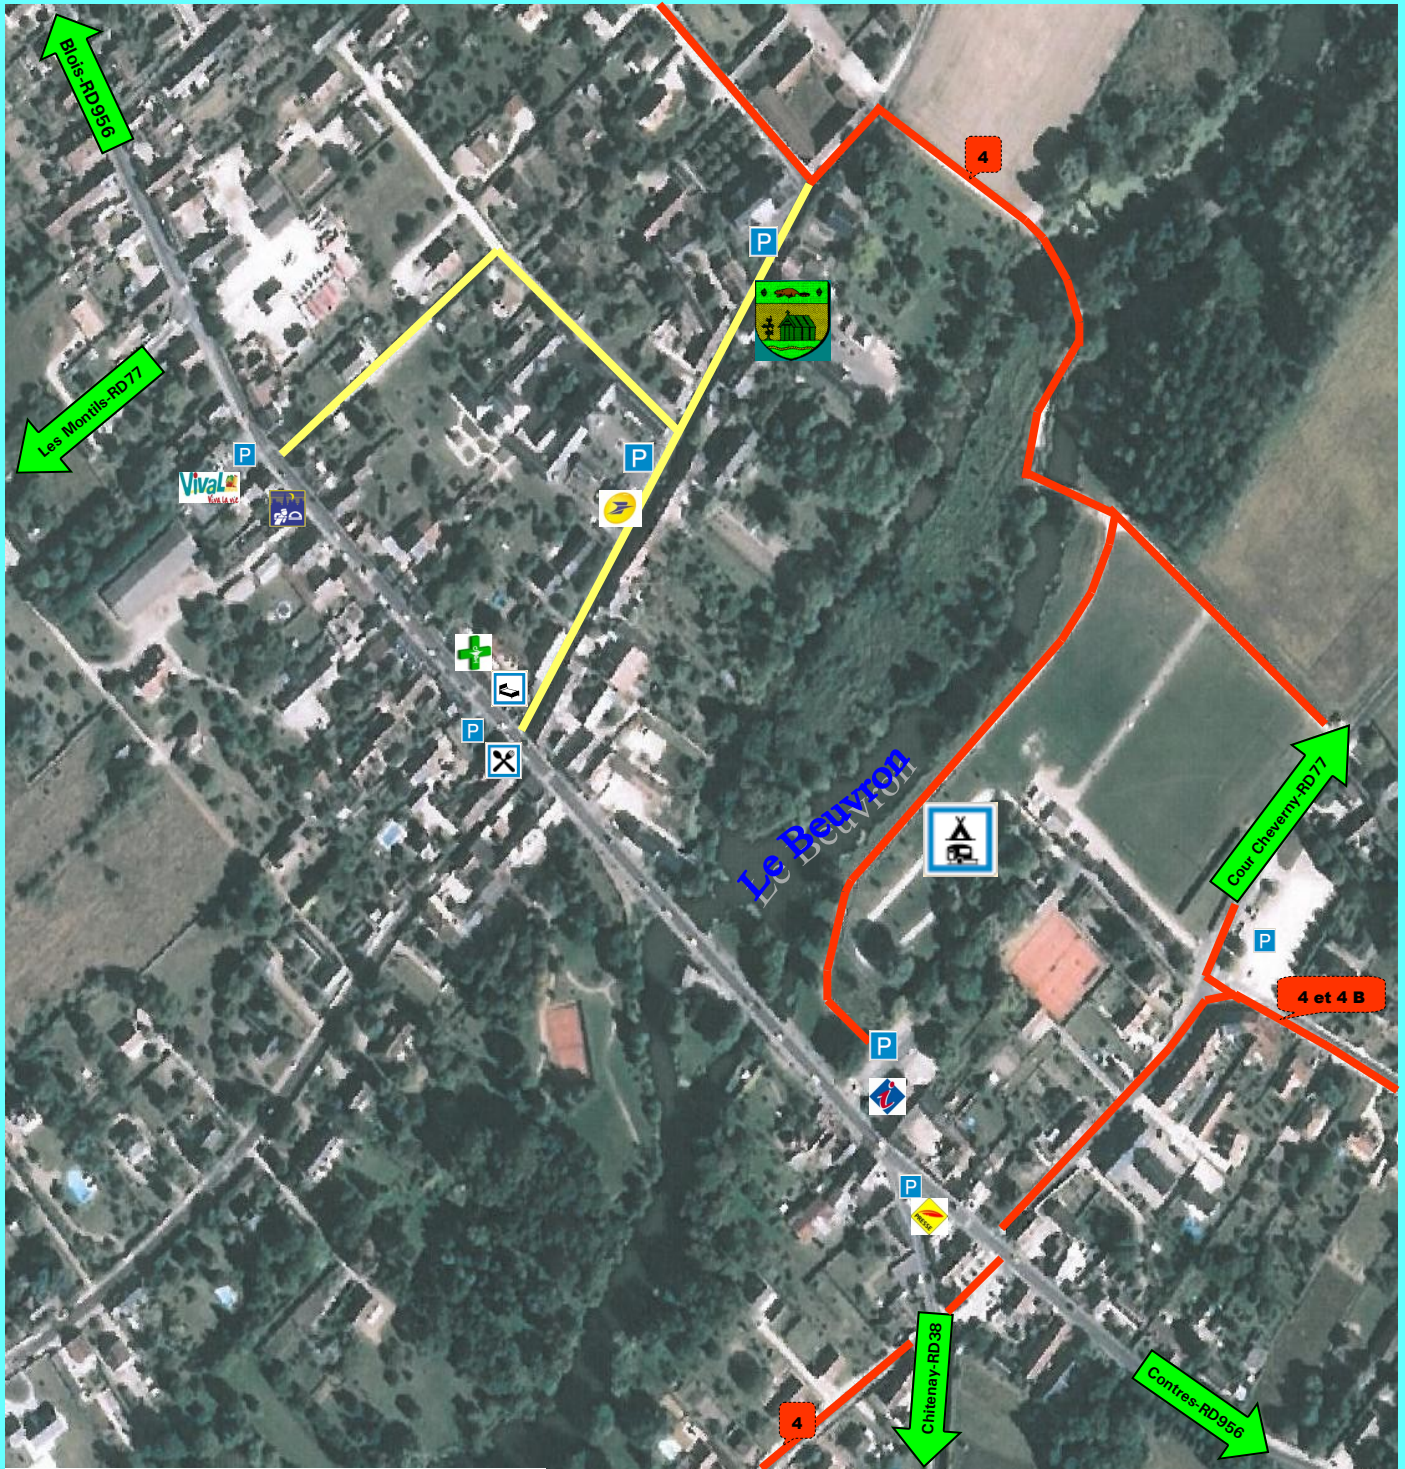

Commune de CELLETTES - Plan de situation City center map

— - « Les châteaux à vélo » itinéraires n°4 et 4B / routes n°4 et 4B
Entre vignobles et Châteaux / Between vineyards and castles

— - Accès commerces - circulation douce
Access to shops - soft circulation

 - Mairie / Town Hall

 - Office de tourisme / Tourist information