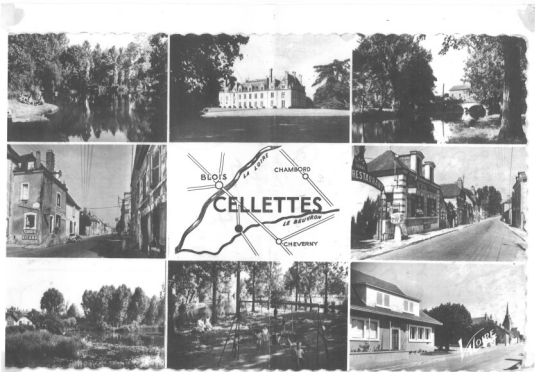

Commune de CELLETTES - Plan de situation City center map

— - « Les châteaux à vélo » itinéraires n°4 et 4B / routes n°4 et 4B
Entre vignobles et Châteaux / Between vineyards and castles

— - Accès commerces - circulation douce
Access to shops - soft circulation